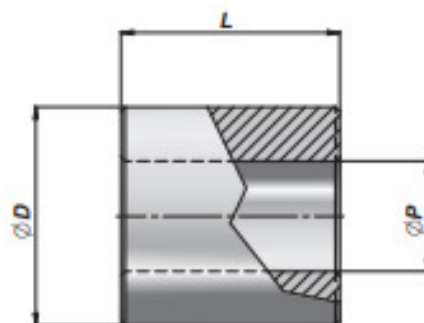

CB**BOCCOLA**
BUSH
BUCHSE

Codice Code Bestell-Nr.	ØP	ØD	L	kg	Confezione Box Verpackung	Pz Pcs Stk
CB16035030	16,25	35	30	0,18	Z50CB16035030	50
CB16035060	16,25	35	60	0,36	Z50CB16035060	50
CB20040040	20,25	40	40	0,29	Z50CB20040040	50
CB20040070	20,25	40	70	0,50	Z25CB20040070	25
CB25050050	25,25	50	50	0,56	Z50CB25050050	50
CB25050080	25,25	50	80	0,89	Z20CB25050080	20
CB25050090	25,25	50	90	1,02	Z25CB25050090	25
CB30060060	30,25	60	60	0,97	Z20CB30060060	20
CB30060110	30,25	60	110	1,79	Z10CB30060110	10
CB40070070	40,25	70	70	1,60	Z10CB40070070	10
CB40070130	40,25	70	130	2,65	Z05CB40070130	5

MATERIALE - MATERIAL:
ACCIAIO - STEEL - STAHL S355J0 (Fe510C)